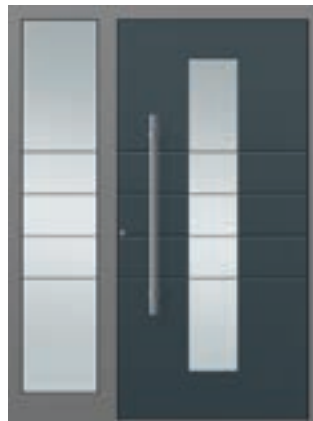

Modell E-322 BF PL